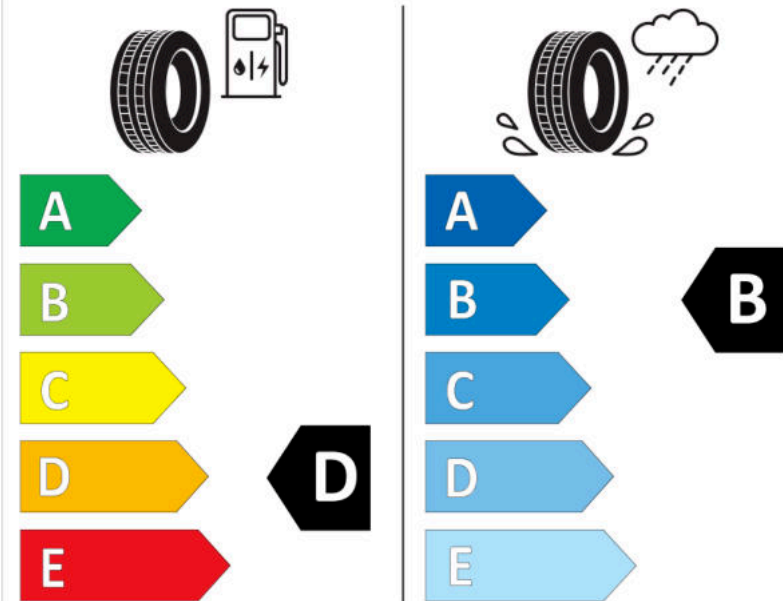

Δελτίο Πληροφοριών Προϊόντος

ΚΑΝΟΝΙΣΜΟΣ (ΕΕ) 2020/740

Μάρκα	MICHELIN
Εμπορική ονομασία	PILOT SUPER SPORT MO
Αναγνωριστικό μοντέλου	486703
Διάσταση	245/40R18
Δείκτης ικανότητας φόρτωσης	97
Σύμβολο κατηγορίας ταχύτητας	Y
Κατηγορία ως προς την εξοικονόμηση καυσίμου	D
Κατηγορία ως προς την πρόσφυση του ελαστικού σε υγρό οδόστρωμα	B
Κατηγορία εξωτερικού θορύβου κύλισης	B
Τιμή εξωτερικού θορύβου κύλισης	71 dB
Ελαστικό για χρήση σε συνθήκες έντονης χιονόπτωσης	Όχι
Ελαστικό πρόσφυσης στον πάγο	Όχι
Ημερομηνία έναρξης παραγωγής	47/12
Ημερομηνία λήξης παραγωγής	
Κατηγορία Φορτίου	XL
Επιπλέον πληροφορίες	245/40 ZR18 97Y XL TL PILOT SUPER SPORT MO MI

ENERG

MICHELIN

486703

245/40R18 97 Y

C1

2020/740