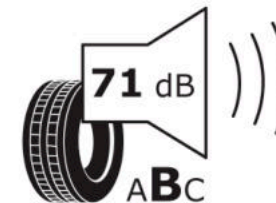

ENERG

MICHELIN

486703

245/40R18 97 Y

C1